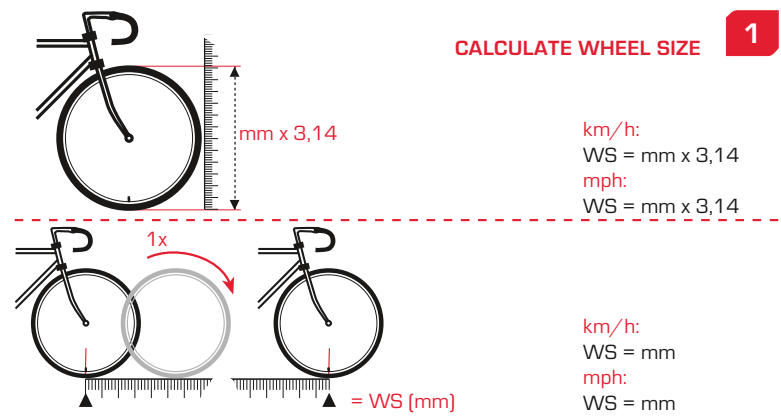

ROX 8.1/9.1
INSTALLATION ON THE BIKE

ETRTO 16 x 1.75 x 2			ETRTO 16 x 1.75 x 2		
		kmh mph			kmh mph
47-305	16x1.75x2	1272	32-630	27x1 1/4	2199
47-406	20x1.75x2	1590	28-630	27x1 1/4 Fifty	2174
37-540	24x1 3/8 A	1948	40-622	26x1.5	2224
47-507	24x1.75x2	1907	47-622	28x1.75	2268
23-571	26x1	1973	40-635	28x1 1/2	2265
40-559	26x1.5	2026	37-622	28x1 3/8x1 5/8	2205
44-559	26x1.6	2051	18-622	700x18C	2102
47-559	26x1.75x2	2070	20-622	700x20C	2114
50-559	26x1.9	2089	23-622	700x23C	2133
54-559	26x2.00	2114	25-622	700x25C	2146
57-559	26x2.125	2133	28-622	700x28C	2149
37-590	26x1 3/8	2105	32-622	700x32C	2174
37-584	26x1 3/8x1 1/2	2086	37-622	700x35C	2205
20-571	26x3/4	1954	40-622	700x40C	2224